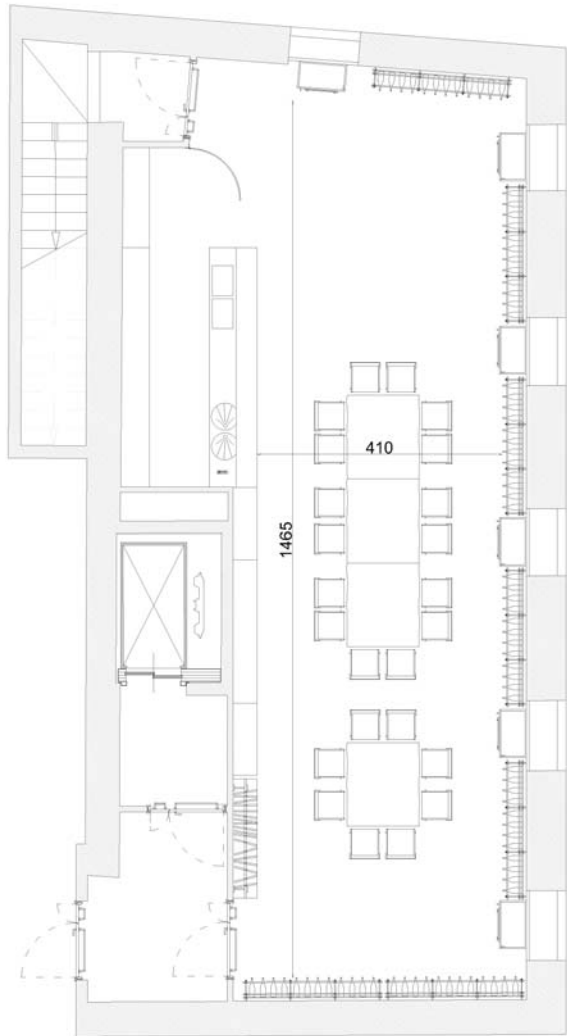

Cantina

Piazza dei Mestieri > Eventi

[Cantina

CARATTERISTICHE DIMENSIONALI

Capienza totale 40 posti
Lunghezza 14,85 m - Larghezza 4,15 m
Altezza 3 m

DOTAZIONE TECNICA DI SALA

Audio e video registrazione su richiesta
Audio diffusione (su richiesta)
1 punto rete per accesso Internet
Proiezione da PC
Telo per proiezione (su richiesta)
Linea telefonica