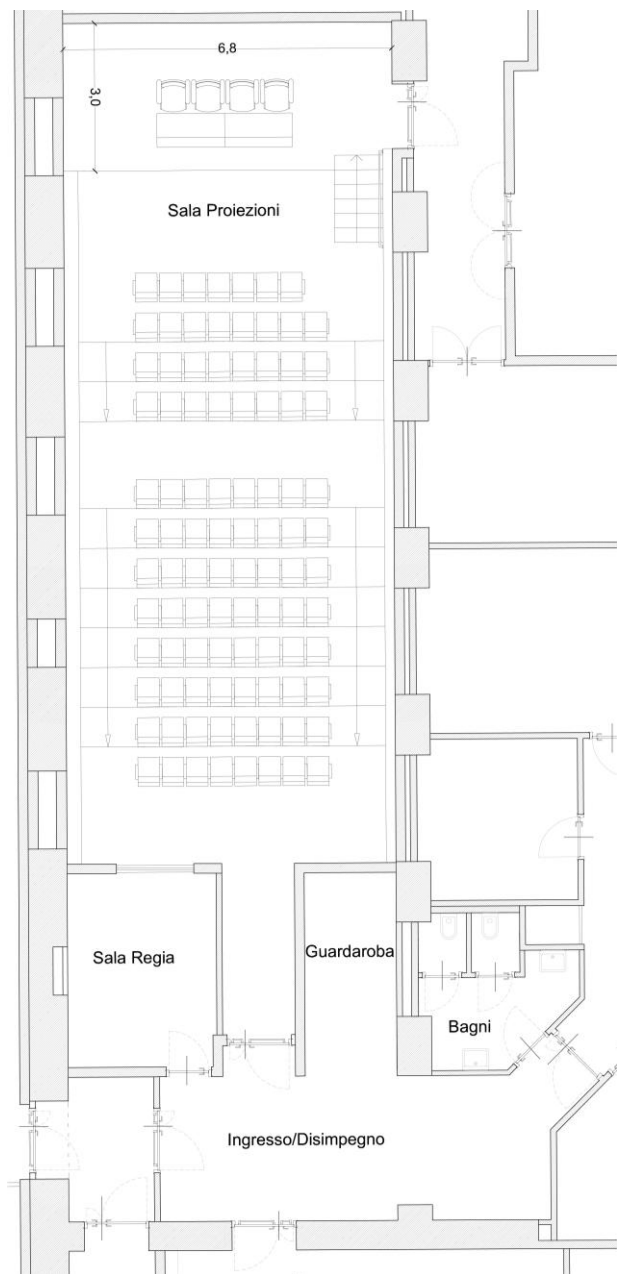

Sala Proiezioni 2D e 3D

Piazza dei Mestieri > Eventi

[Sala Proiezioni 2D e 3D

CARATTERISTICHE DIMENSIONALI:

120,00 mq

Capienza totale 95 posti

Lunghezza 17,4 m

Larghezza 6,8 m

Altezza media 3,2 m

Dimensioni palco:

- Larghezza 6,8 m
- Profondità 3 m
- Altezza piano calpestabile 1,2 m
- Altezza utile 3 m

SEZIONE CONVEGNI, SPETTACOLI E PROIEZIONE 2D e 3D

Per cosa può essere usata la Sala Proiezioni

La Sala è stata studiata per essere flessibile e quindi adattarsi allo svolgimento di: proiezioni cinematografiche 2D e 3D, lezioni didattiche, conferenze, presentazioni, monologhi, piccole rappresentazioni teatrali e/o musicali, il tutto secondo standard di livello professionale. Inoltre è possibile riprendere e registrare quanto avviene in sala in modo da poter essere rimandato in diretta (od anche in differita) in altre sale all'interno della struttura sfruttando la rete interna e in streaming all'esterno della struttura.