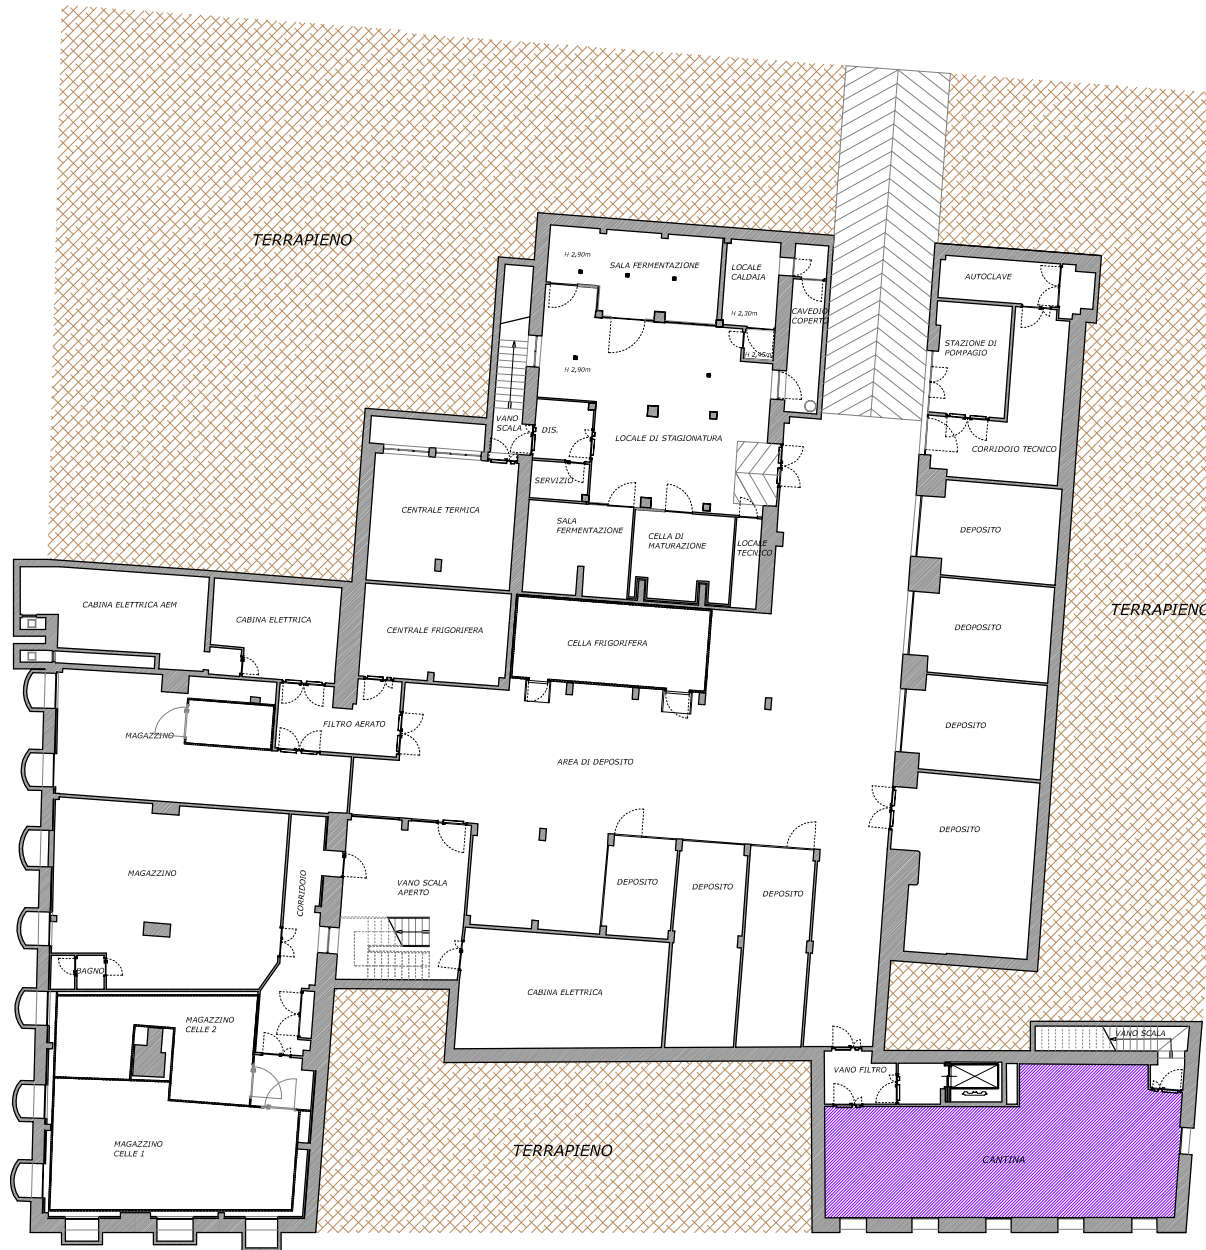

# FONDAZIONE PIAZZA DEI MESTIERI

Via Jacopo Durandi 13  
TORINO

[  ] Cantina

[PDM1\_Piano Interrato]